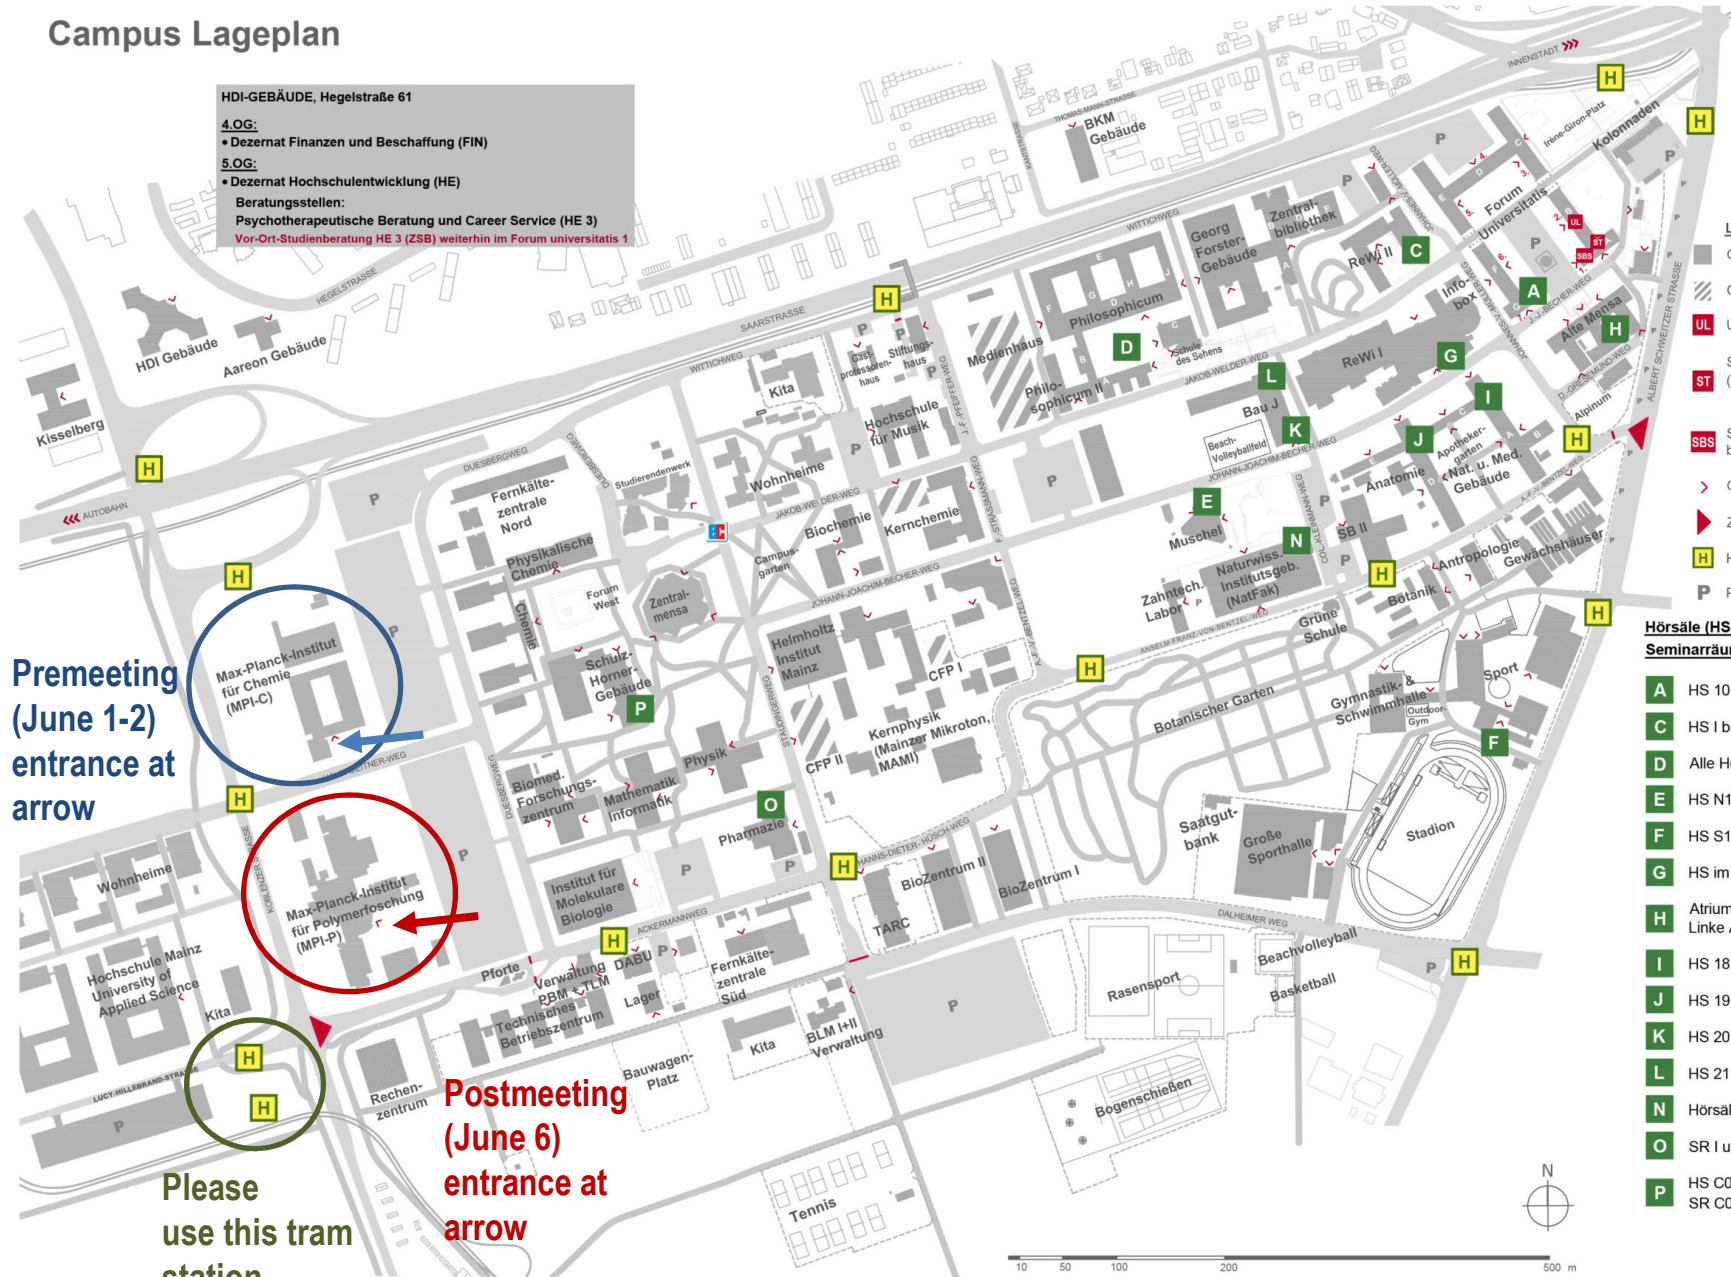

Campus Lageplan

HDI-GEBÄUDE, Hegelstraße 61

4.OG:

- Dezernat Finanzen und Beschaffung (FIN)

5.OG:

- Dezernat Hochschulentwicklung (HE)

Beratungsstellen:

- Psychotherapeutische Beratung und Career Service (HE 3)

Premeeting
(June 1-2)
entrance at
arrow

Please
use this tram
station

Postmeeting
(June 6)
entrance at
arrow

Legende

- Gebäude
- Gebäude im Bau
- Universitätsleitung
- Studierenden Service Center (Vor-Ort-Beratung / Zentrale Studienberatung - ZSB)
- Servicestelle für barrierefreies Studieren
- Gebäudeeingang
- Zufahrt Campus
- Haltestelle
- Parkplätze

Hörsäle (HS) und Seminarräume (SR)

- **A** HS 10, HS 13, HS 14
- **C** HS I bis HS IX
- **D** Alle Hörsäle mit P
- **E** HS N1 bis N3
- **F** HS S1 bis S3
- **G** HS im ReWi, RW1 bis RW6
- **H** Atrium Maximum, Audimax, Linke Aula und HS 11
- **I** HS 18
- **J** HS 19
- **K** HS 20
- **L** HS 21
- **N** Hörsäle N 025, N6 und SR 537
- **O** SR I und SR II
- **P** HS C01 bis C03
  SR C04 bis C05